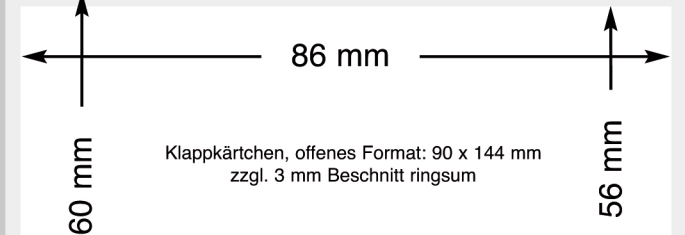

Pflanzenanleitung und Inverkehrbringer
planting instructions and address of distributor
mode d'emploi et le nom et l'adresse du distributeur

Klappkärtchen, offenes Format: 90 x 144 mm
zzgl. 3 mm Beschnitt ringsum