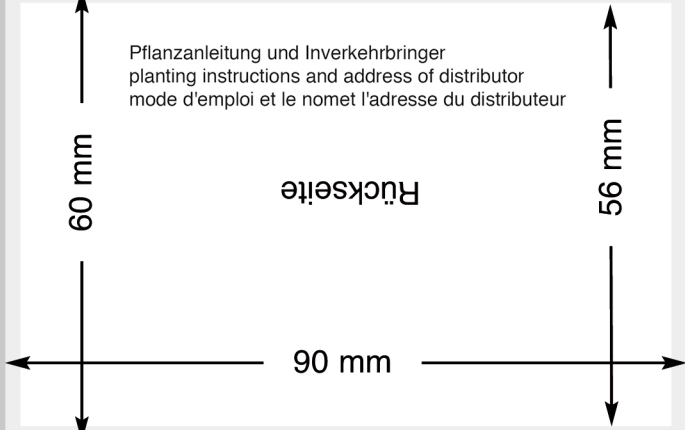

Pflanzenanleitung und Inverkehrbringer
planting instructions and address of distributor
mode d'emploi et le nom et l'adresse du distributeur

Klappkärtchen, offenes Format: 90 x 144 mm
zzgl. 3 mm Beschnitt ringsum